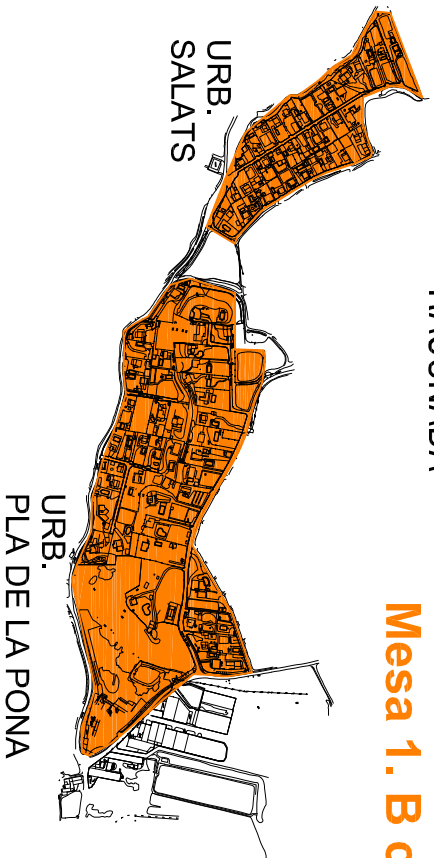

POLIGON INDUSTRIAL RACONADA

MESA 1 ■
 Mesa 1. A cognom de A - K
 Mesa 1. B cognom de L - Z

DIRECCIÓ VIELHA

MESA 2 ■
 Mesa 2. A cognom de A - L
 Mesa 2. B cognom de M - Z

● SEU ELECTORAL
 PAVELLÓ MUNICIPAL
 Av Europa, 90
 ACCÉS PEL PÀRQUING

MALPARTIT

DIRECCIÓ SARAGOSSA

DIRECCIÓ BARCELONA

AJUNTAMENT DE
TORREFARRERA

PLÀNOL CARRERER ASSIGNACIÓ TAULES ELECTORALS