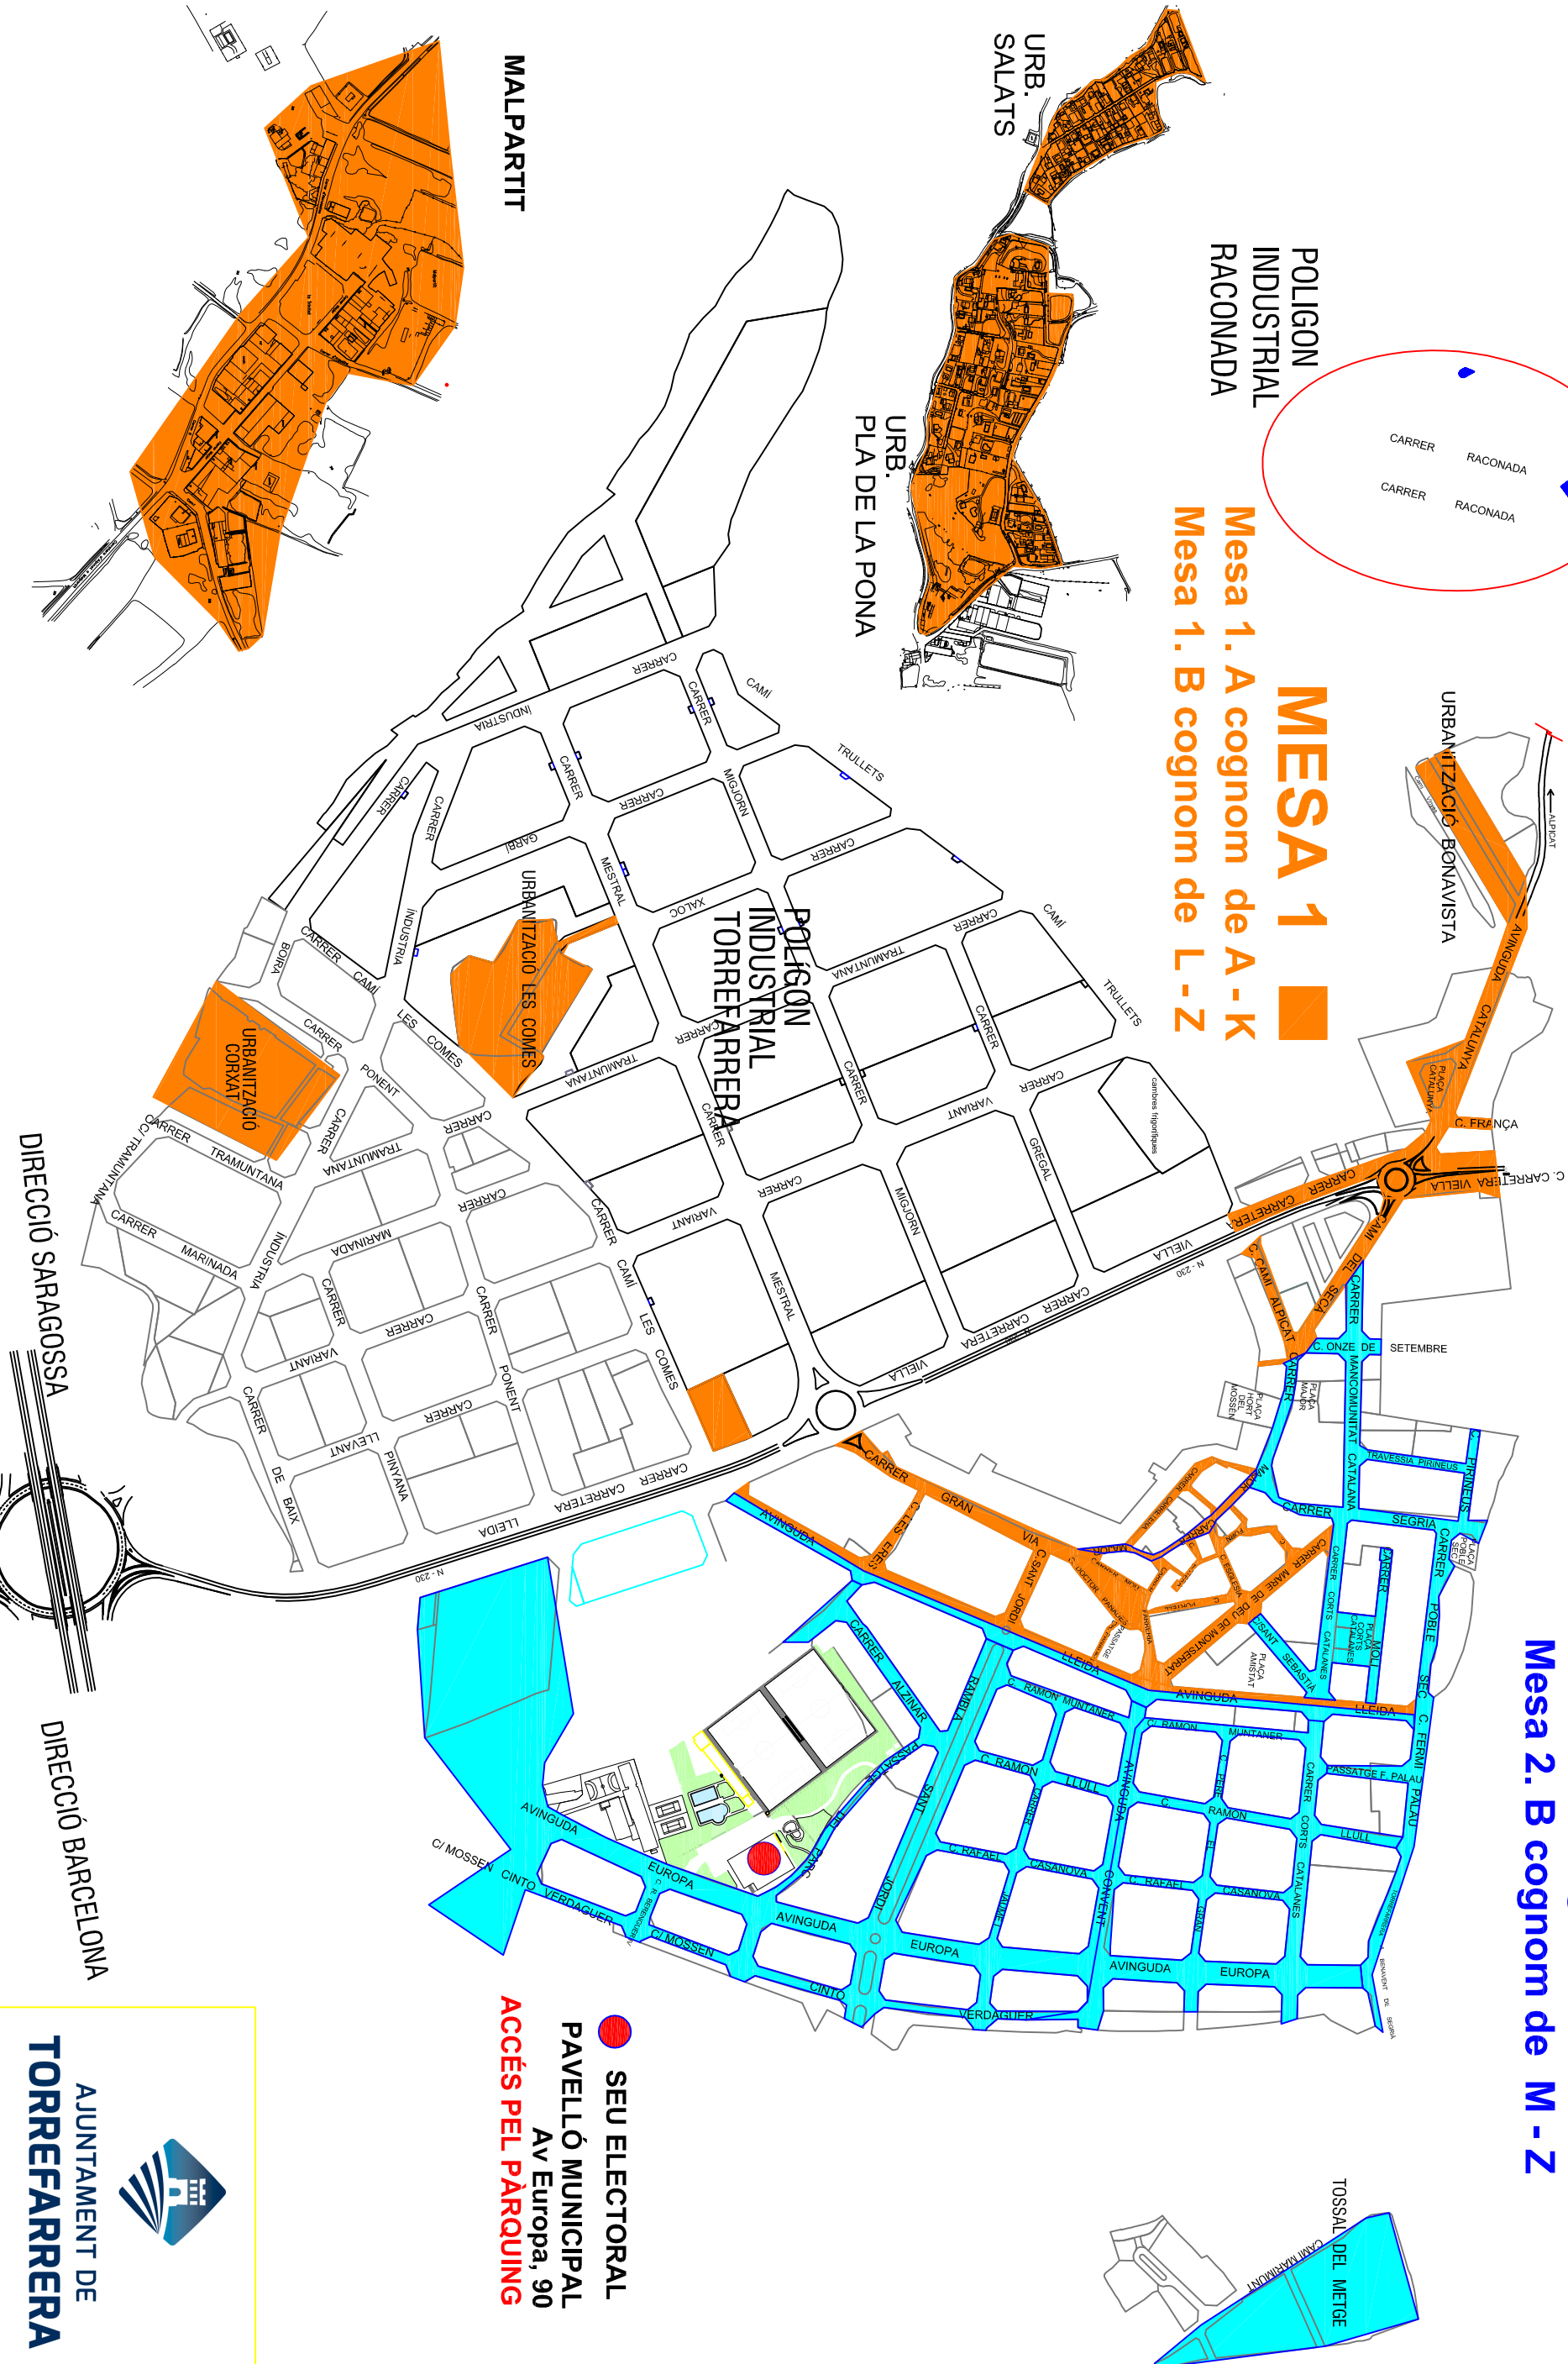

POLIGON INDUSTRIAL RACONADA

MESA 1 ■
 Mesa 1. A cognom de A - K
 Mesa 1. B cognom de L - Z

DIRECCIÓ VIELHA

MESA 2 ■
 Mesa 2. A cognom de A - L
 Mesa 2. B cognom de M - Z

● SEU ELECTORAL
 PAVELLÓ MUNICIPAL
 Av Europa, 90
 ACCÉS PEL PÀRQUING

MALPARTIT

DIRECCIÓ SARAGOSSA

DIRECCIÓ BARCELONA

AJUNTAMENT DE
TORREFARRERA

PLÀNOL CARRERER ASSIGNACIÓ TAULES ELECTORALS