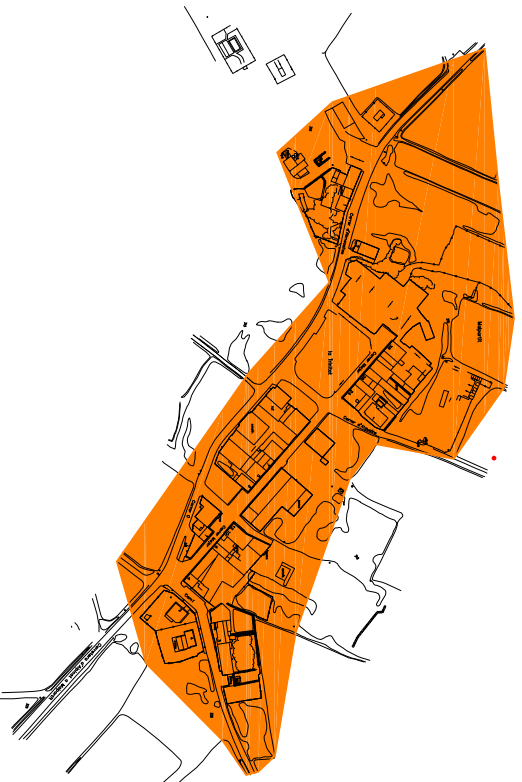

POLIGON INDUSTRIAL RACONADA

URB. SALATS

URB. PLA DE LA PONA

MESA 1

Mesa 1. A cognom de A - K
Mesa 1. B cognom de L - Z

DIRECCIÓ VIELHA

Mesa 2. A cognom de A - L
Mesa 2. B cognom de M - Z

MESA 2

MALPARTIT

POLIGON INDUSTRIAL TORREFARRERA

 **SEU ELECTORAL**
PAVELLÓ MUNICIPAL
Av Europa, 90
ACCÉS PEL PÀRQUING

DIRECCIÓ SARAGOSSA

DIRECCIÓ BARCELONA

AJUNTAMENT DE
TORREFARRERA

PLÀNOL CARRERER ASSIGNACIÓ TAULES ELECTORALS