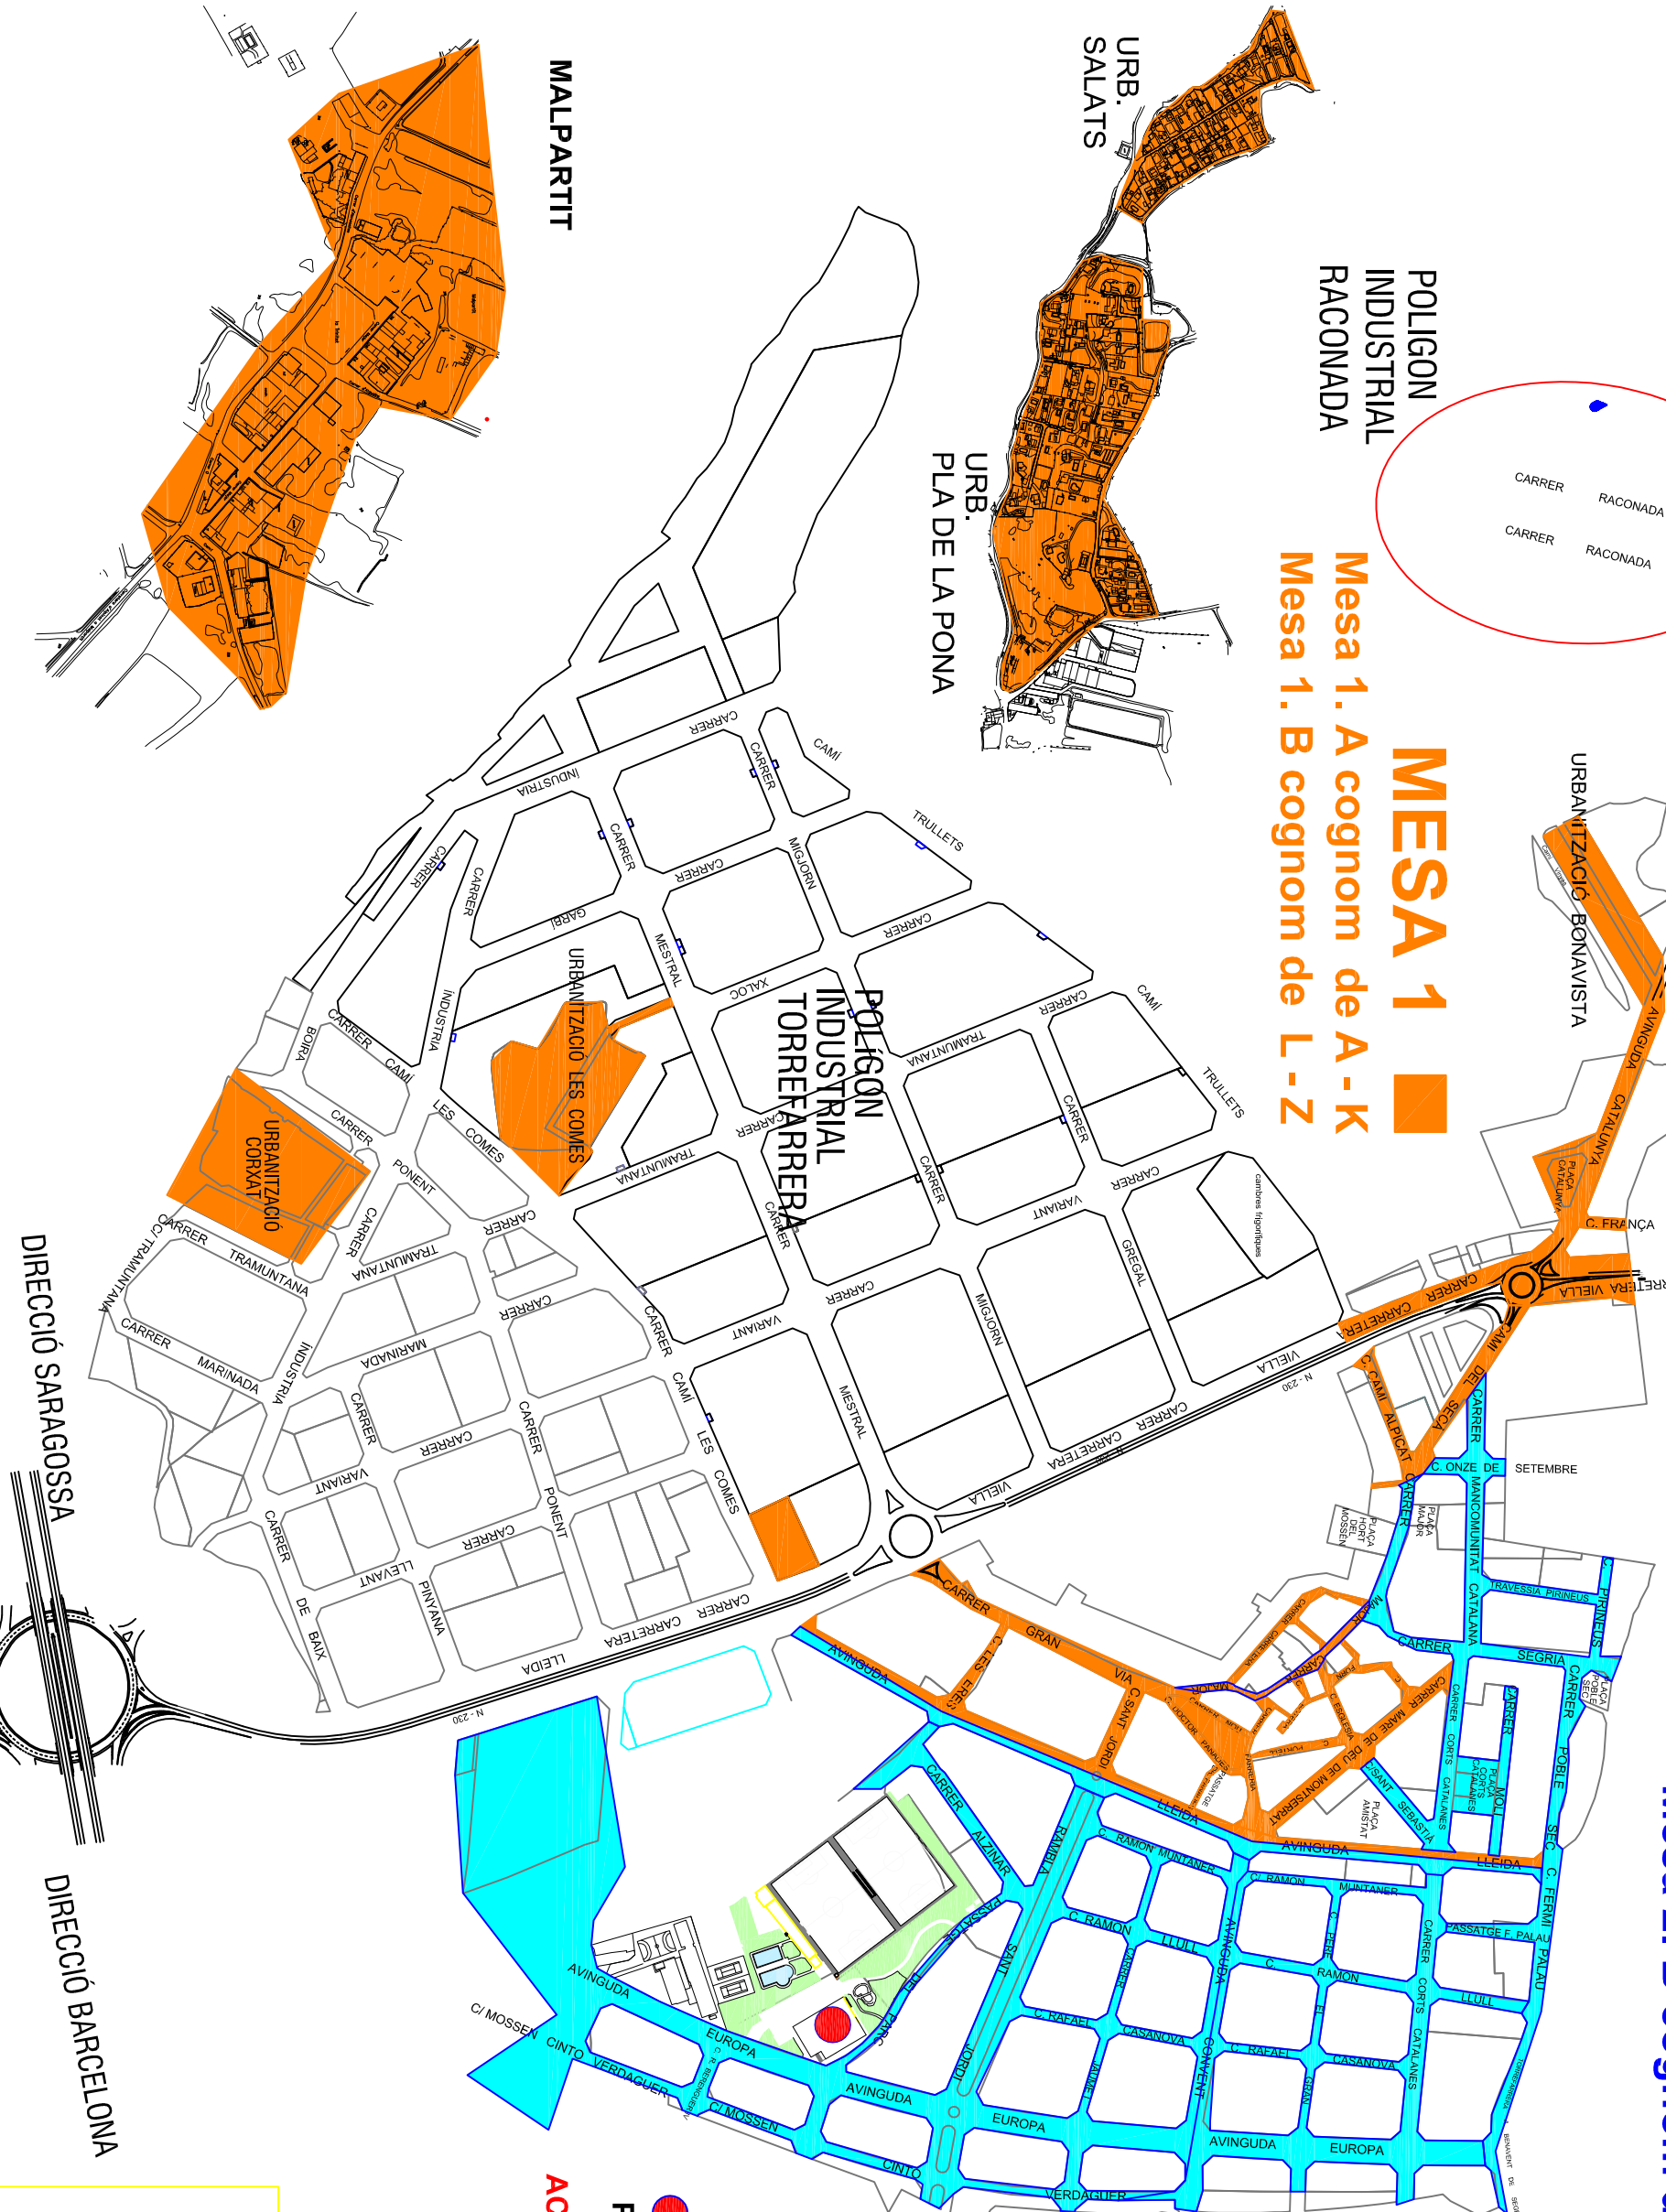

POLIGON INDUSTRIAL RACONADA

URB. SALATS

URB. PLA DE LA PONA

MESA 1

Mesa 1. A cognom de A - K
Mesa 1. B cognom de L - Z

DIRECCIÓ VIELHA

Mesa 2. A cognom de A - L
Mesa 2. B cognom de M - Z

MESA 2

MALPARTIT

POLIGON INDUSTRIAL TORREFARRERA

 **SEU ELECTORAL**
PAVELLÓ MUNICIPAL
Av Europa, 90
ACCÉS PEL PÀRQUING

DIRECCIÓ SARAGOSSA

DIRECCIÓ BARCELONA

AJUNTAMENT DE
TORREFARRERA

PLÀNOL CARRERER ASSIGNACIÓ TAULES ELECTORALS