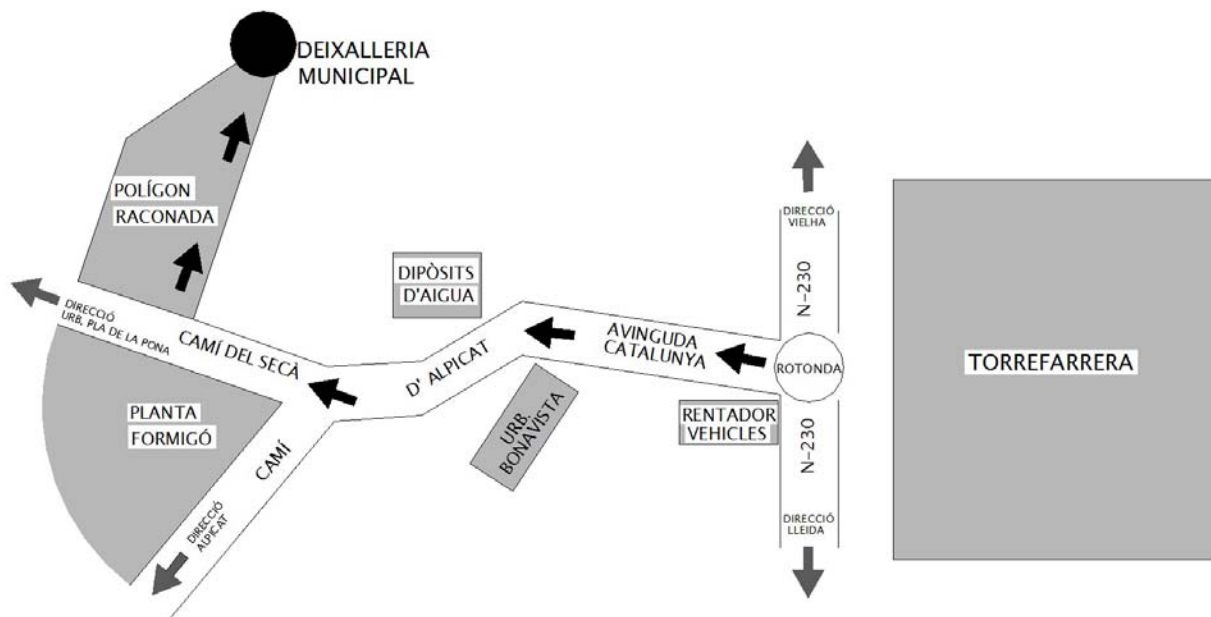

RECOLLIDA SELECTIVA I DEIXALLERIA

- o Disposem del servei de **DEIXALLERIA MUNICIPAL**, situada al polígon de la Raconada, on podeu portar tot allò que no es pot dipositar en els contenidors, com ara mobles, matalassos, electrodomèstics vells, runa procedent de petites obres, pots de pintura, etc. Truqueu al 973.75.00.01 de 9h a 13h i el responsable de la deixalleria us vindrà a atendre.
- o Si us plau, **no deixeu al costat dels contenidors**, ni enlloc, cap tipus de deixalla.